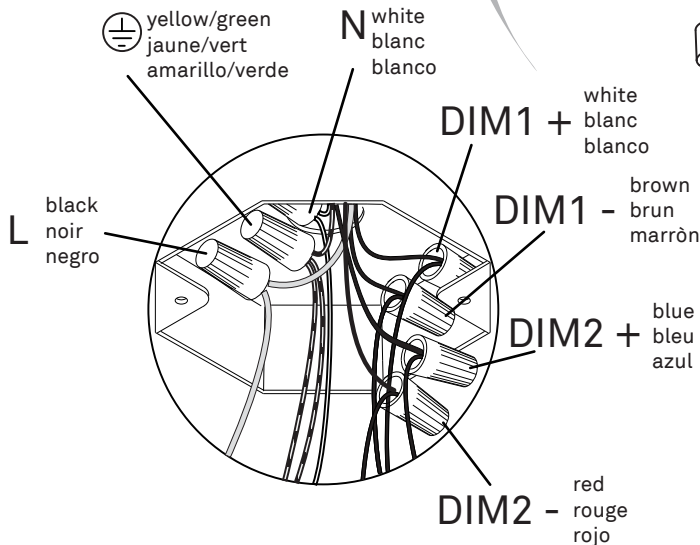

L	N	
black noir negro	white blanc blanco	green vert verde

DIM+1	DIM-1	DIM+2	DIM-2
white blanc blanco	brown brun marron	blue azul bleu	red rouge rojo

D93SDIC
D93SDIL